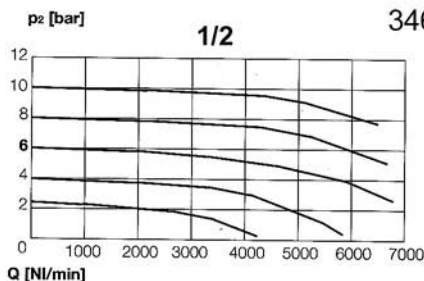

3468G - Quantità di flusso d'aria Q

Misure in mm		1/4	3/8	1/2
Da		56	56	87
A		56	56	87
B		57	57	80
C		19	19	24
D		225	225	262

Tutte le immagini sono inserite a scopo illustrativo. I prodotti possono subire modifiche.

Prezzi in EURO - IVA esclusa