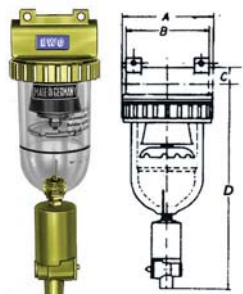

DEPURATORI D'ARIA CON SCARICO AUTOMATICO (filters with automatic drain valve)

3468G

Orig. Ewo - Art. 370

A differenza dei tipi tradizionali, questo depuratore è provvisto di scarico automatico delle impurità liquide. Contenitore di raccolta in plastica trasparente.

Infrangibile, resistente fino a 50 °C.

Filtro in bronzo sinterizzato, porosità 50/75 Micron.

Attacco	poll	1/4	3/8	1/2
Dimensione (A).....	mm	56	56	87
Dimensione (B).....	mm	57	57	80
Dimensione (C).....	mm	19	19	24
Dimensione (D).....	mm	225	225	261
Serie.....		klein	klein	mittel
3468G	Cad.	204,00	184,00	219,00

Per bicchiere di ricambio ved. Art. 3465 GD 1.

Pressione normale d'uso bar (Atm) 6.