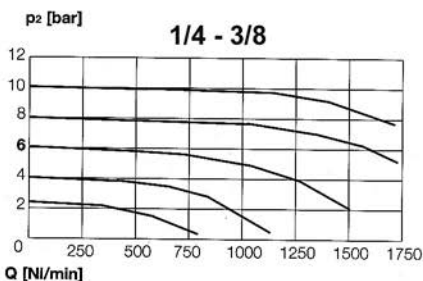

3468G - Quantità di flusso d'aria Q

Misure in mm		1/4	3/8	1/2
Da		56	56	87
A		56	56	87
B		57	57	80
C		19	19	24
D		225	225	262

Tutte le immagini sono inserite a scopo illustrativo. I prodotti possono subire modifiche.

Prezzi in EURO - IVA esclusa